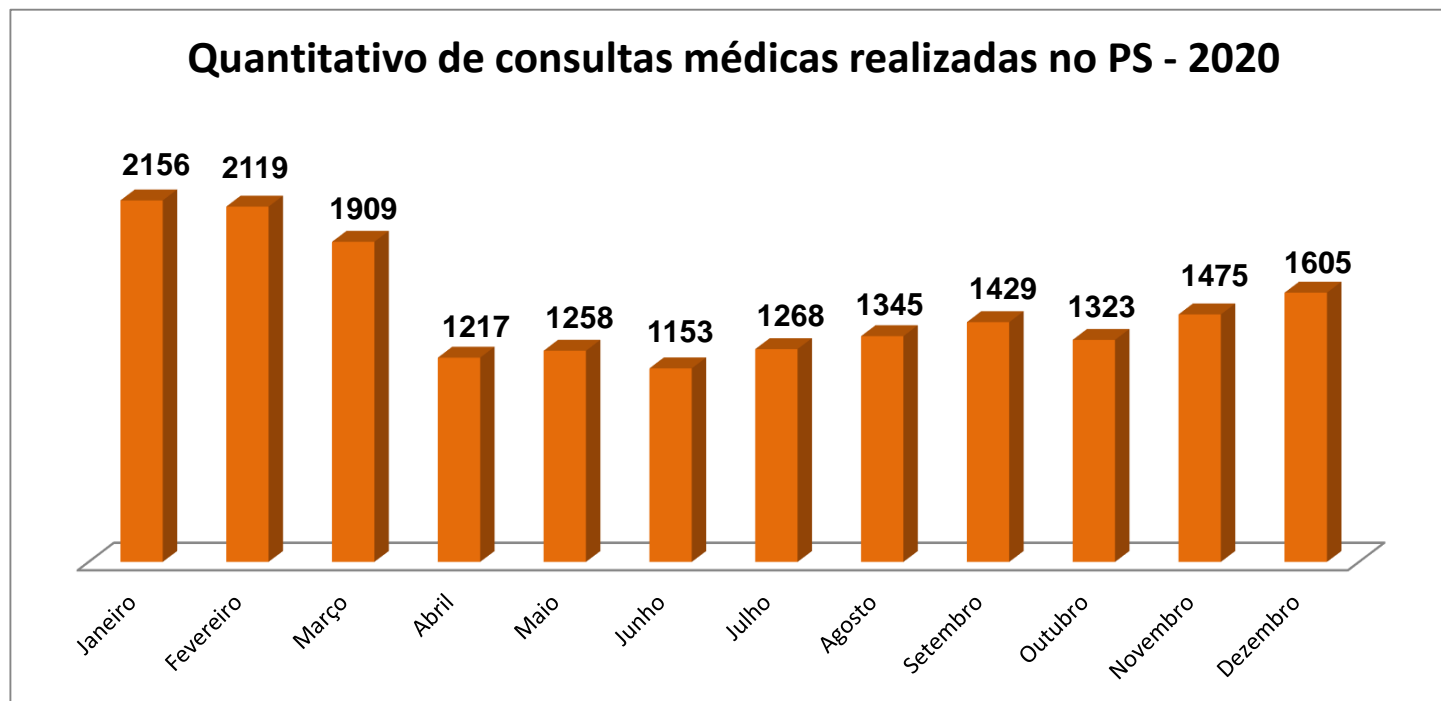

Janeiro	2156
Fevereiro	2119
Março	1909
Abril	1217
Maio	1258
Junho	1153
Julho	1268
Agosto	1345
Setembro	1429
Outubro	1323
Novembro	1475
Dezembro	1605
TOTAL	18257
Média mensal	1521
Média diária	50

OBS: Início da Pandemia 03/2020 e restrições de circulação.